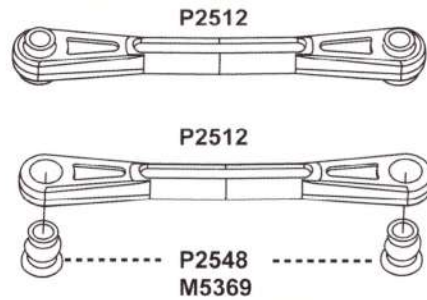

Рулевой механизм

Передняя ступица

P2512 Рулевые тяги

Амортизатор

Задняя ступица

P2529 Рычаг рулевого управления

Подключение электронной схемы

Установка пиньона на мотор

⚠ M5602 ONLY APPLICABLE P2568

**Внимательно
устанавливайте Пиньон!
(13T 15T 17T)
Существует три варианта
установки мотора
для разных пиньонов**

Сборка шасси Монстр-Трака

Рычаги подвески
можно повернуть
на другую сторону.