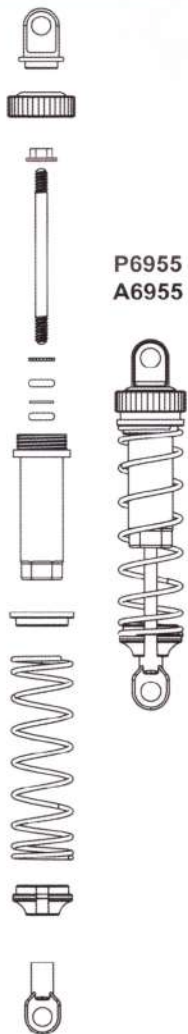

Рулевой механизм

Передняя ступица

P2512 Рулевые тяги

Амортизатор

Задняя ступица

P2529 Рычаг рулевого управления

Подключение электронной схемы

Установка пиньона на мотор

⚠ M5602 ONLY APPLICABLE P2568

**Внимательно
устанавливайте Пиньон!
(13T 15T 17T)
Существует три варианта
установки мотора
для разных пиньонов**

Сборка шасси Монстр-Трака

Рычаги подвески
можно повернуть
на другую сторону.

Сборка кузова Монстр-Трака

Сборка колеса