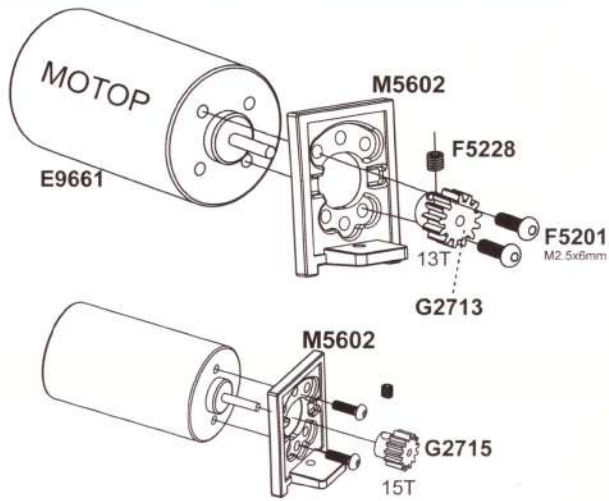

Рулевой механизм

Передняя ступица

P2512 Рулевые тяги

Амортизатор

Задняя ступица

P2529 Рычаг рулевого управления

Подключение электронной схемы

Установка пиньона на мотор

⚠ M5602 ONLY APPLICABLE P2568

**Внимательно
устанавливайте Пиньон!
(13T 15T 17T)
Существует три варианта
установки мотора
для разных пиньонов**

Сборка шасси Монстр-Трака

Рычаги подвески
можно повернуть
на другую сторону.

Сборка кузова Монстр-Трака

Сборка колеса