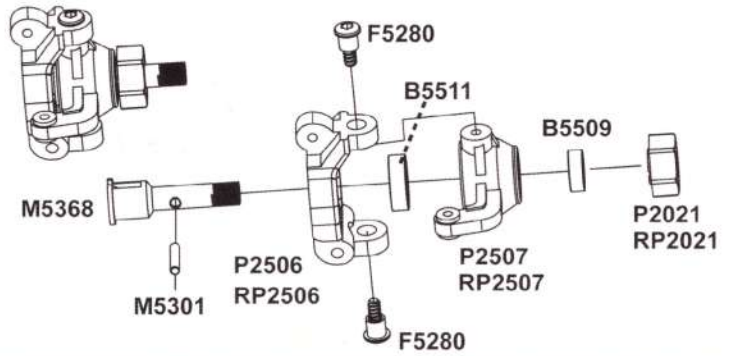

Рулевой механизм

Передняя ступица

P2512 Рулевые тяги

Амортизатор

Задняя ступица

P2529 Рычаг рулевого управления

Подключение электронной схемы

Установка пиньона на мотор

⚠ M5602 ONLY APPLICABLE P2568

**Внимательно
устанавливайте Пиньон!
(13T 15T 17T)
Существует три варианта
установки мотора
для разных пиньонов**

Сборка шасси Монстр-Трака

Рычаги подвески
можно повернуть
на другую сторону.