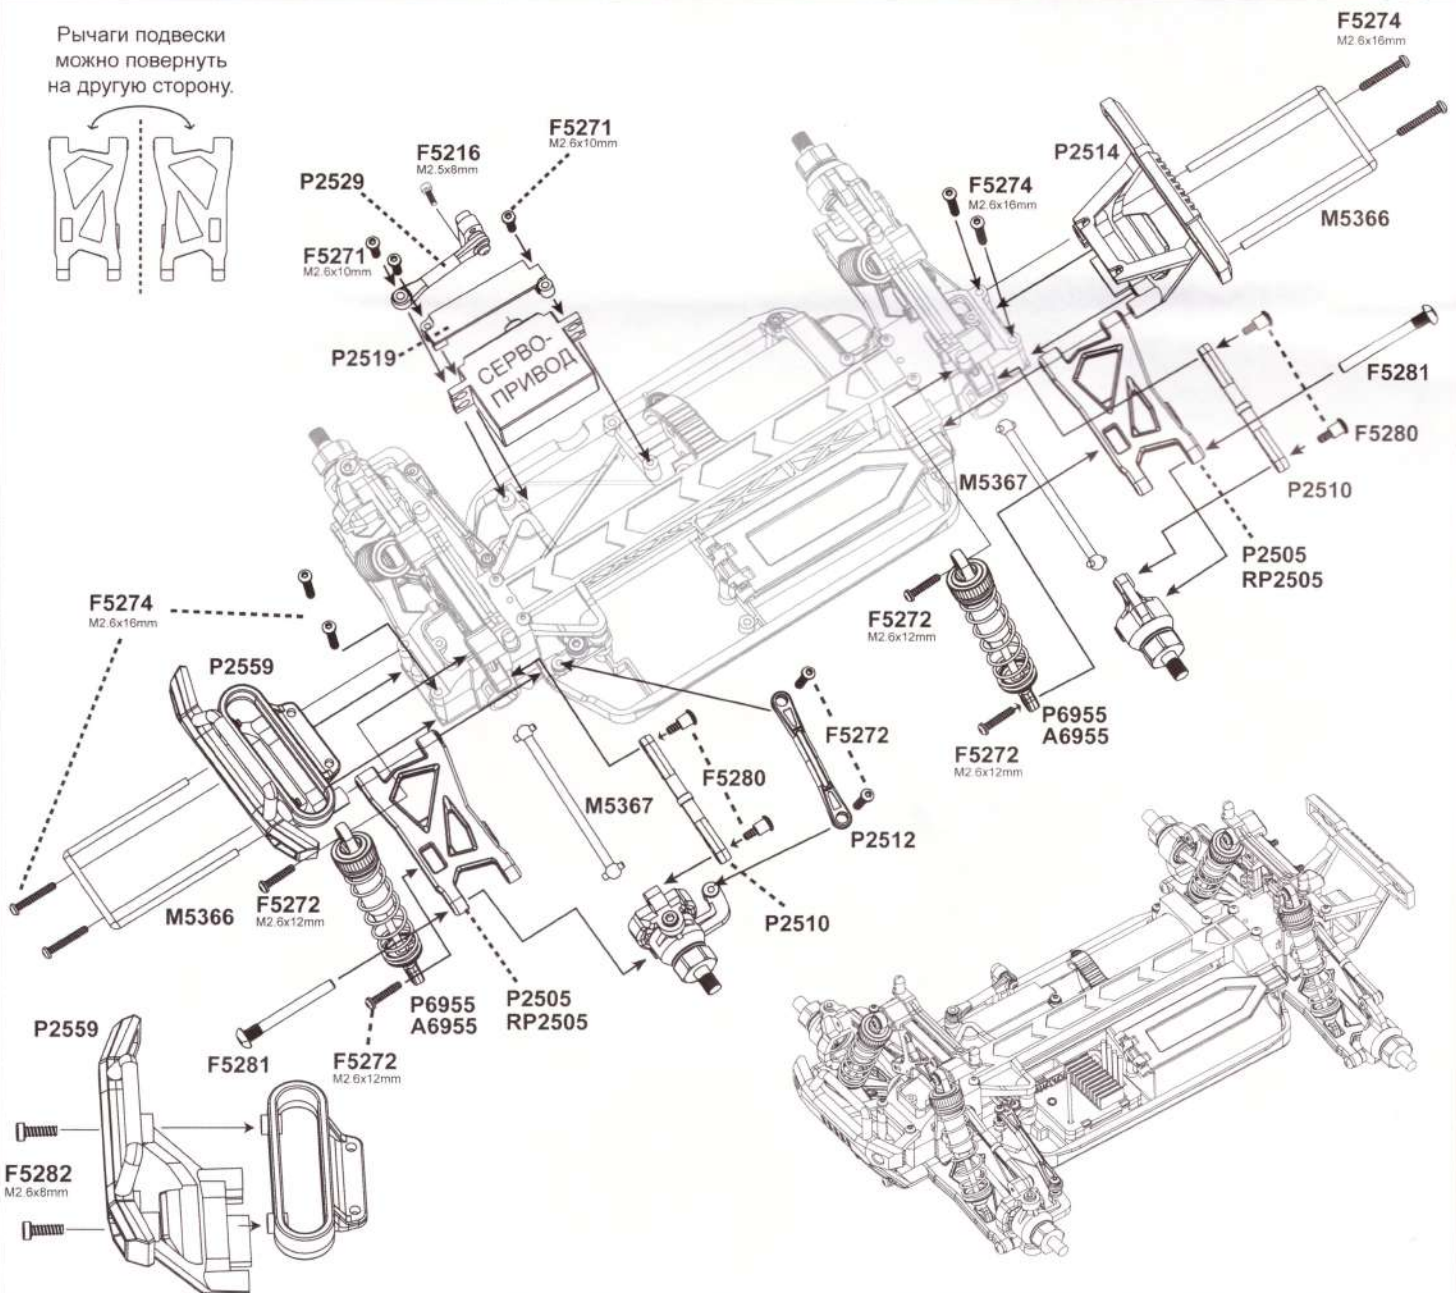

Рулевой механизм

Передняя ступица

P2512 Рулевые тяги

Амортизатор

Задняя ступица

P2529 Рычаг рулевого управления

Подключение электронной схемы

Установка пиньона на мотор

⚠ M5602 ONLY APPLICABLE P2568

**Внимательно
устанавливайте Пиньон!
(13T 15T 17T)
Существует три варианта
установки мотора
для разных пиньонов**

Сборка шасси Монстр-Трака

Рычаги подвески
можно повернуть
на другую сторону.

Сборка кузова Монстр-Трака

Сборка колеса