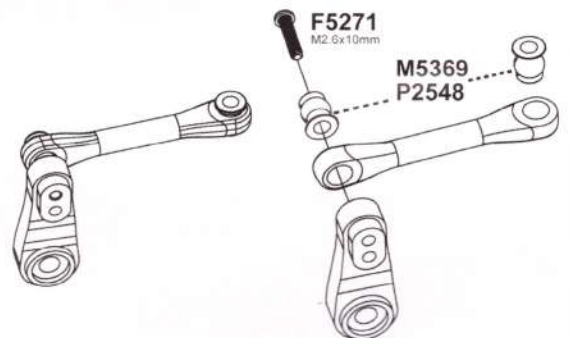

Рулевой механизм

Передняя ступица

P2512 Рулевые тяги

Амортизатор

Задняя ступица

P2529 Рычаг рулевого управления

Подключение электронной схемы

Установка пиньона на мотор

⚠ M5602 ONLY APPLICABLE P2568

**Внимательно
устанавливайте Пиньон!
(13T 15T 17T)
Существует три варианта
установки мотора
для разных пиньонов**

Сборка шасси Монстр-Трака

Рычаги подвески
можно повернуть
на другую сторону.

Сборка кузова Монстр-Трака

Сборка колеса