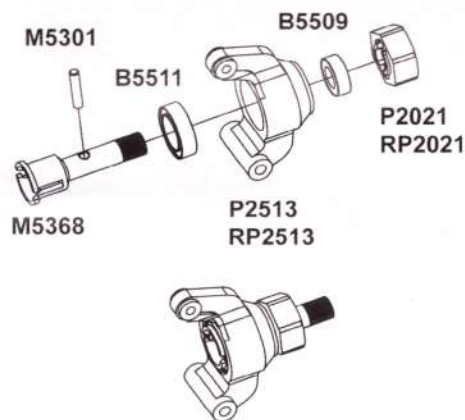

Рулевой механизм

Передняя ступица

P2512 Рулевые тяги

Амортизатор

Задняя ступица

P2529 Рычаг рулевого управления

Подключение электронной схемы

Установка пиньона на мотор

⚠ M5602 ONLY APPLICABLE P2568

**Внимательно
устанавливайте Пиньон!
(13T 15T 17T)
Существует три варианта
установки мотора
для разных пиньонов**

Сборка шасси Монстр-Трака

Рычаги подвески
можно повернуть
на другую сторону.