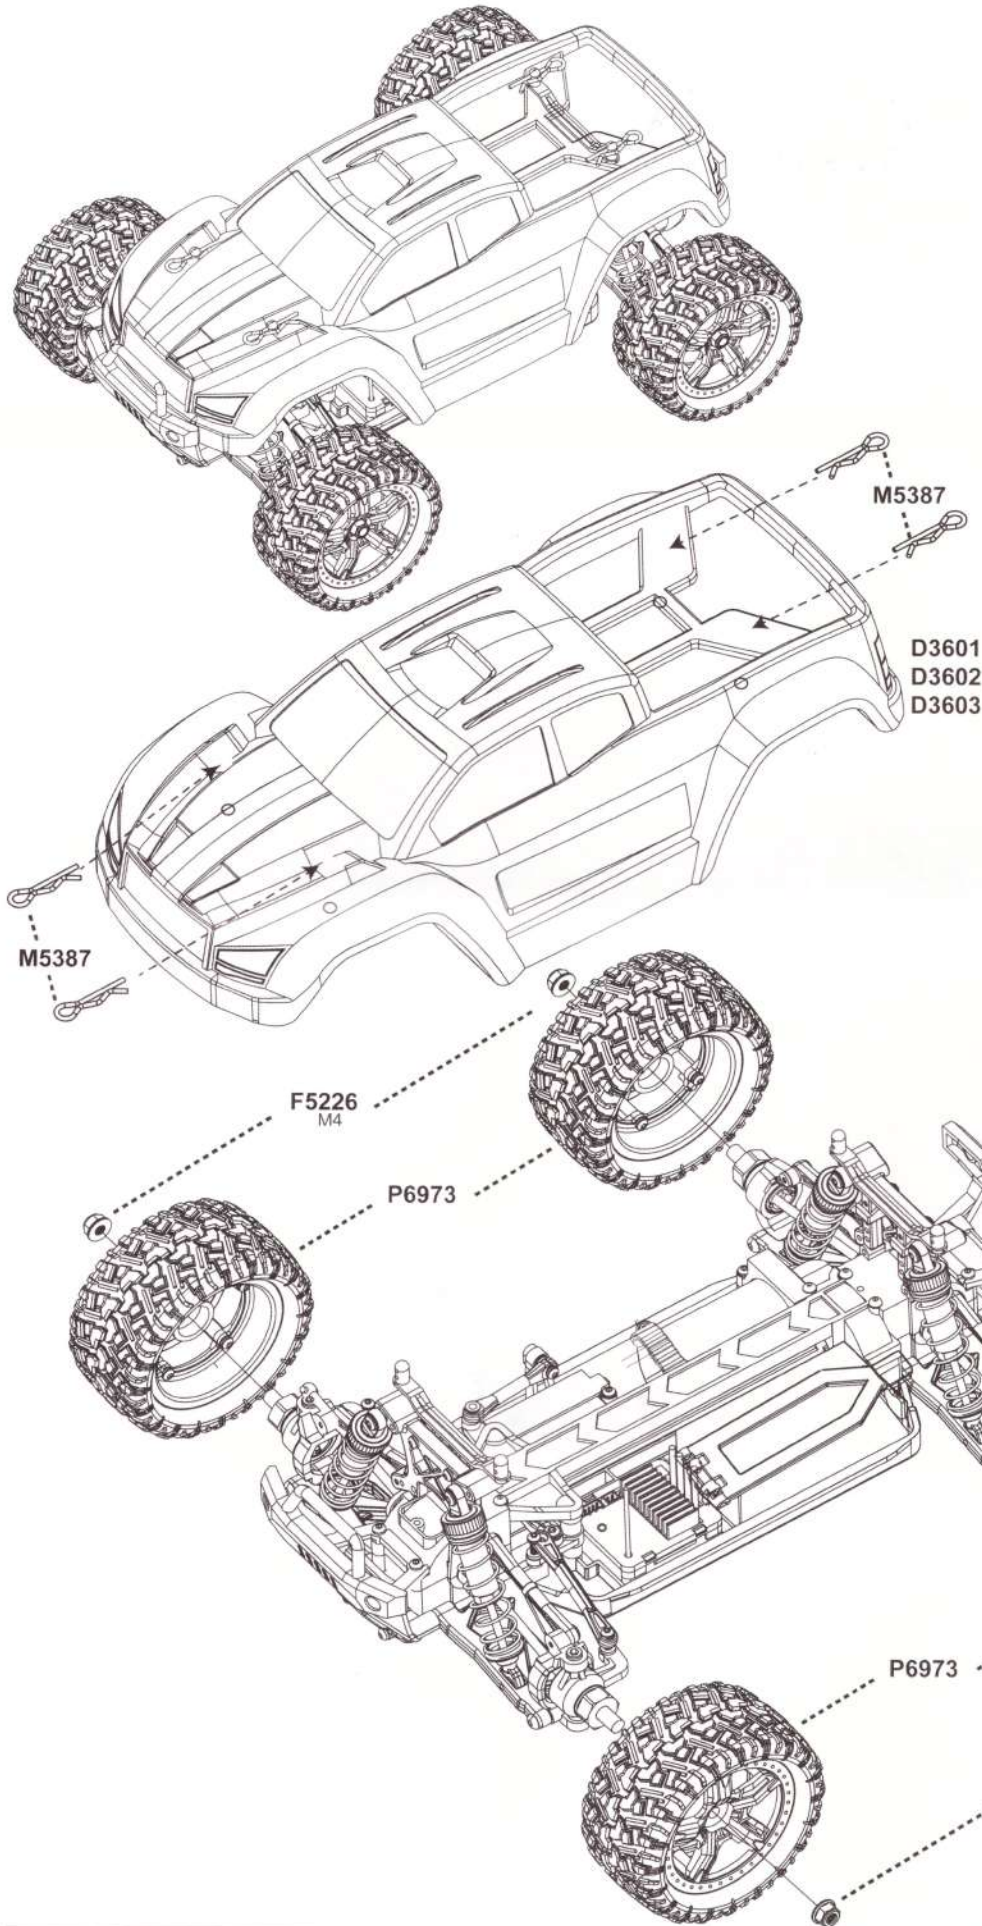

Рулевой механизм

Передняя ступица

P2512 Рулевые тяги

Амортизатор

Задняя ступица

P2529 Рычаг рулевого управления

Подключение электронной схемы

Установка пиньона на мотор

⚠ M5602 ONLY APPLICABLE P2568

**Внимательно
устанавливайте Пиньон!
(13T 15T 17T)
Существует три варианта
установки мотора
для разных пиньонов**

Сборка шасси Монстр-Трака

Рычаги подвески
можно повернуть
на другую сторону.

Сборка кузова Монстр-Трака

Сборка колеса