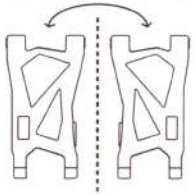

Рулевой механизм

Передняя ступица

P2512 Рулевые тяги

Амортизатор

Задняя ступица

P2529 Рычаг рулевого управления

Подключение электронной схемы

Установка пиньона на мотор

⚠ M5602 ONLY APPLICABLE P2568

**Внимательно
устанавливайте Пиньон!
(13T 15T 17T)
Существует три варианта
установки мотора
для разных пиньонов**

Сборка шасси Монстр-Трака

Рычаги подвески
можно повернуть
на другую сторону.

Сборка кузова Монстр-Трака

Сборка колеса