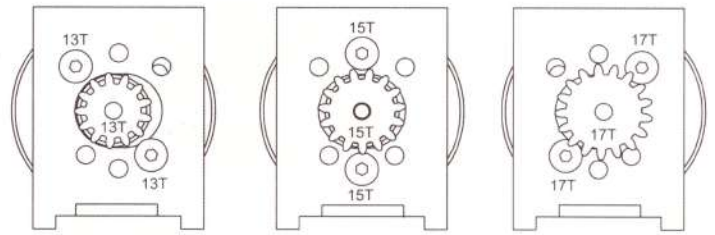

Рулевой механизм

Передняя ступица

P2512 Рулевые тяги

Амортизатор

Задняя ступица

P2529 Рычаг рулевого управления

Подключение электронной схемы

Установка пиньона на мотор

⚠ M5602 ONLY APPLICABLE P2568

**Внимательно
устанавливайте Пиньон!
(13T 15T 17T)
Существует три варианта
установки мотора
для разных пиньонов**

Сборка шасси Монстр-Трака

Рычаги подвески
можно повернуть
на другую сторону.