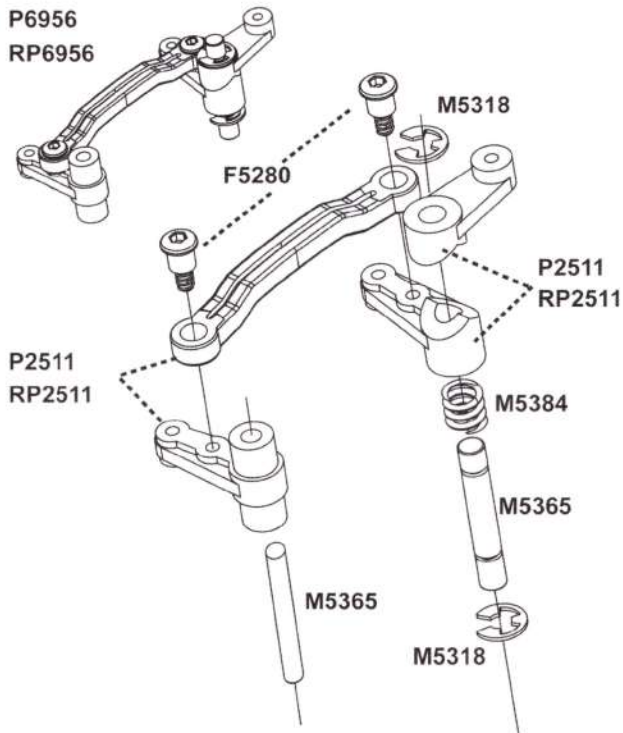

Рулевой механизм

Передняя ступица

P2512 Рулевые тяги

Амортизатор

Задняя ступица

P2529 Рычаг рулевого управления

Подключение электронной схемы

Установка пиньона на мотор

⚠ M5602 ONLY APPLICABLE P2568

**Внимательно
устанавливайте Пиньон!
(13T 15T 17T)
Существует три варианта
установки мотора
для разных пиньонов**

Сборка шасси Монстр-Трака

Рычаги подвески
можно повернуть
на другую сторону.

Сборка кузова Монстр-Трака

Сборка колеса