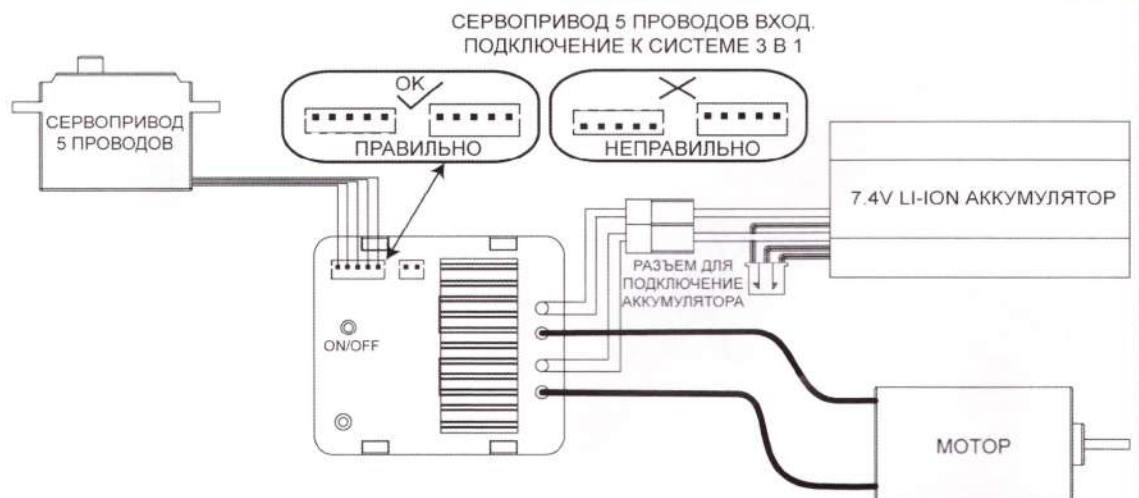

Рулевой механизм

Передняя ступица

P2512 Рулевые тяги

Амортизатор

Задняя ступица

P2529 Рычаг рулевого управления

Подключение электронной схемы

Установка пиньона на мотор

⚠ M5602 ONLY APPLICABLE P2568

**Внимательно
устанавливайте Пиньон!
(13T 15T 17T)
Существует три варианта
установки мотора
для разных пиньонов**

Сборка шасси Монстр-Трака

Рычаги подвески
можно повернуть
на другую сторону.